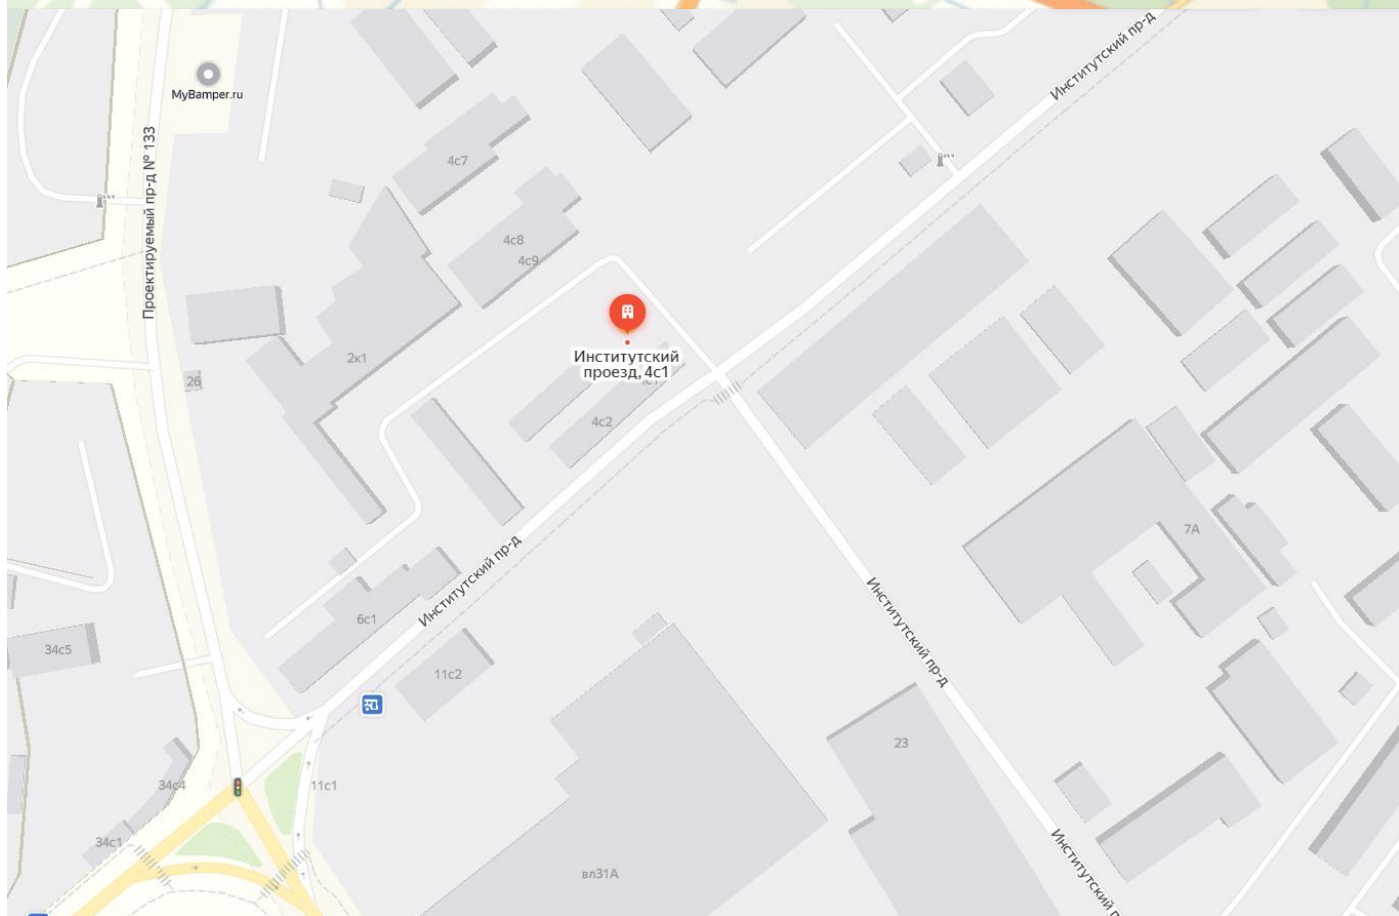

# Схема проезда к ООО «СтройИнструм.Ру»

**Самовывоз возможен только по предзаказу ПН-ПТ с 8:30 до 17:00!**

**В выходные дни по договоренности.**

**За час-два до прибытия нужно заказать ПРОПУСК!**

Адрес: **Москва, поселок завода Мосрентген, Институтский проезд 4с1.**

Примечание: возле дорожного указателя "Мамыри 0.9" к серым воротам со звездами.

**8-965-285-78-94 / 8-495-648-45-36 / 8-916-324-72-64**