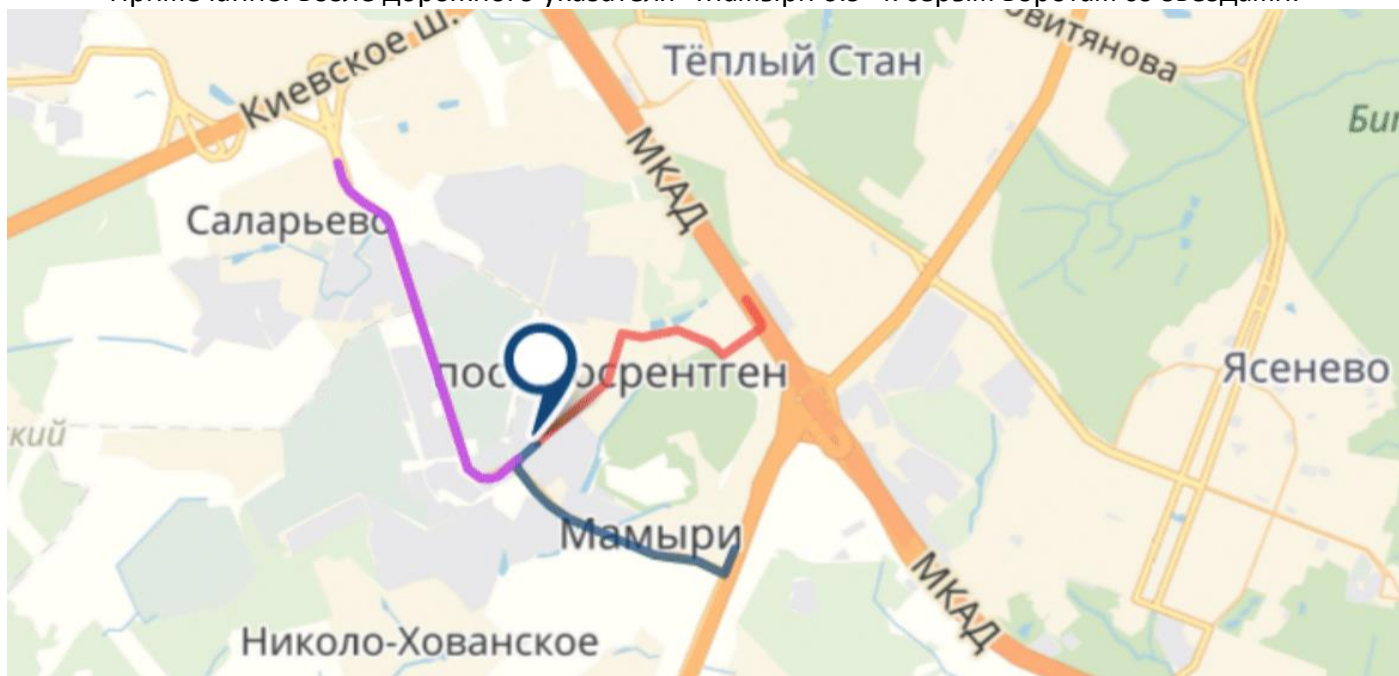

# Схема проезда к ООО «СтройИнструм.Ру»

**Самовывоз возможен только по предзаказу ПН-ПТ с 8:30 до 17:00!**

**В выходные дни по договоренности.**

**За час-два до прибытия нужно заказать ПРОПУСК!**

Адрес: **Москва, поселок завода Мосрентген, Институтский проезд 4с1.**

Примечание: возле дорожного указателя "Мамыри 0.9" к серым воротам со звездами.

**8-965-285-78-94 / 8-495-648-45-36 / 8-916-324-72-64**