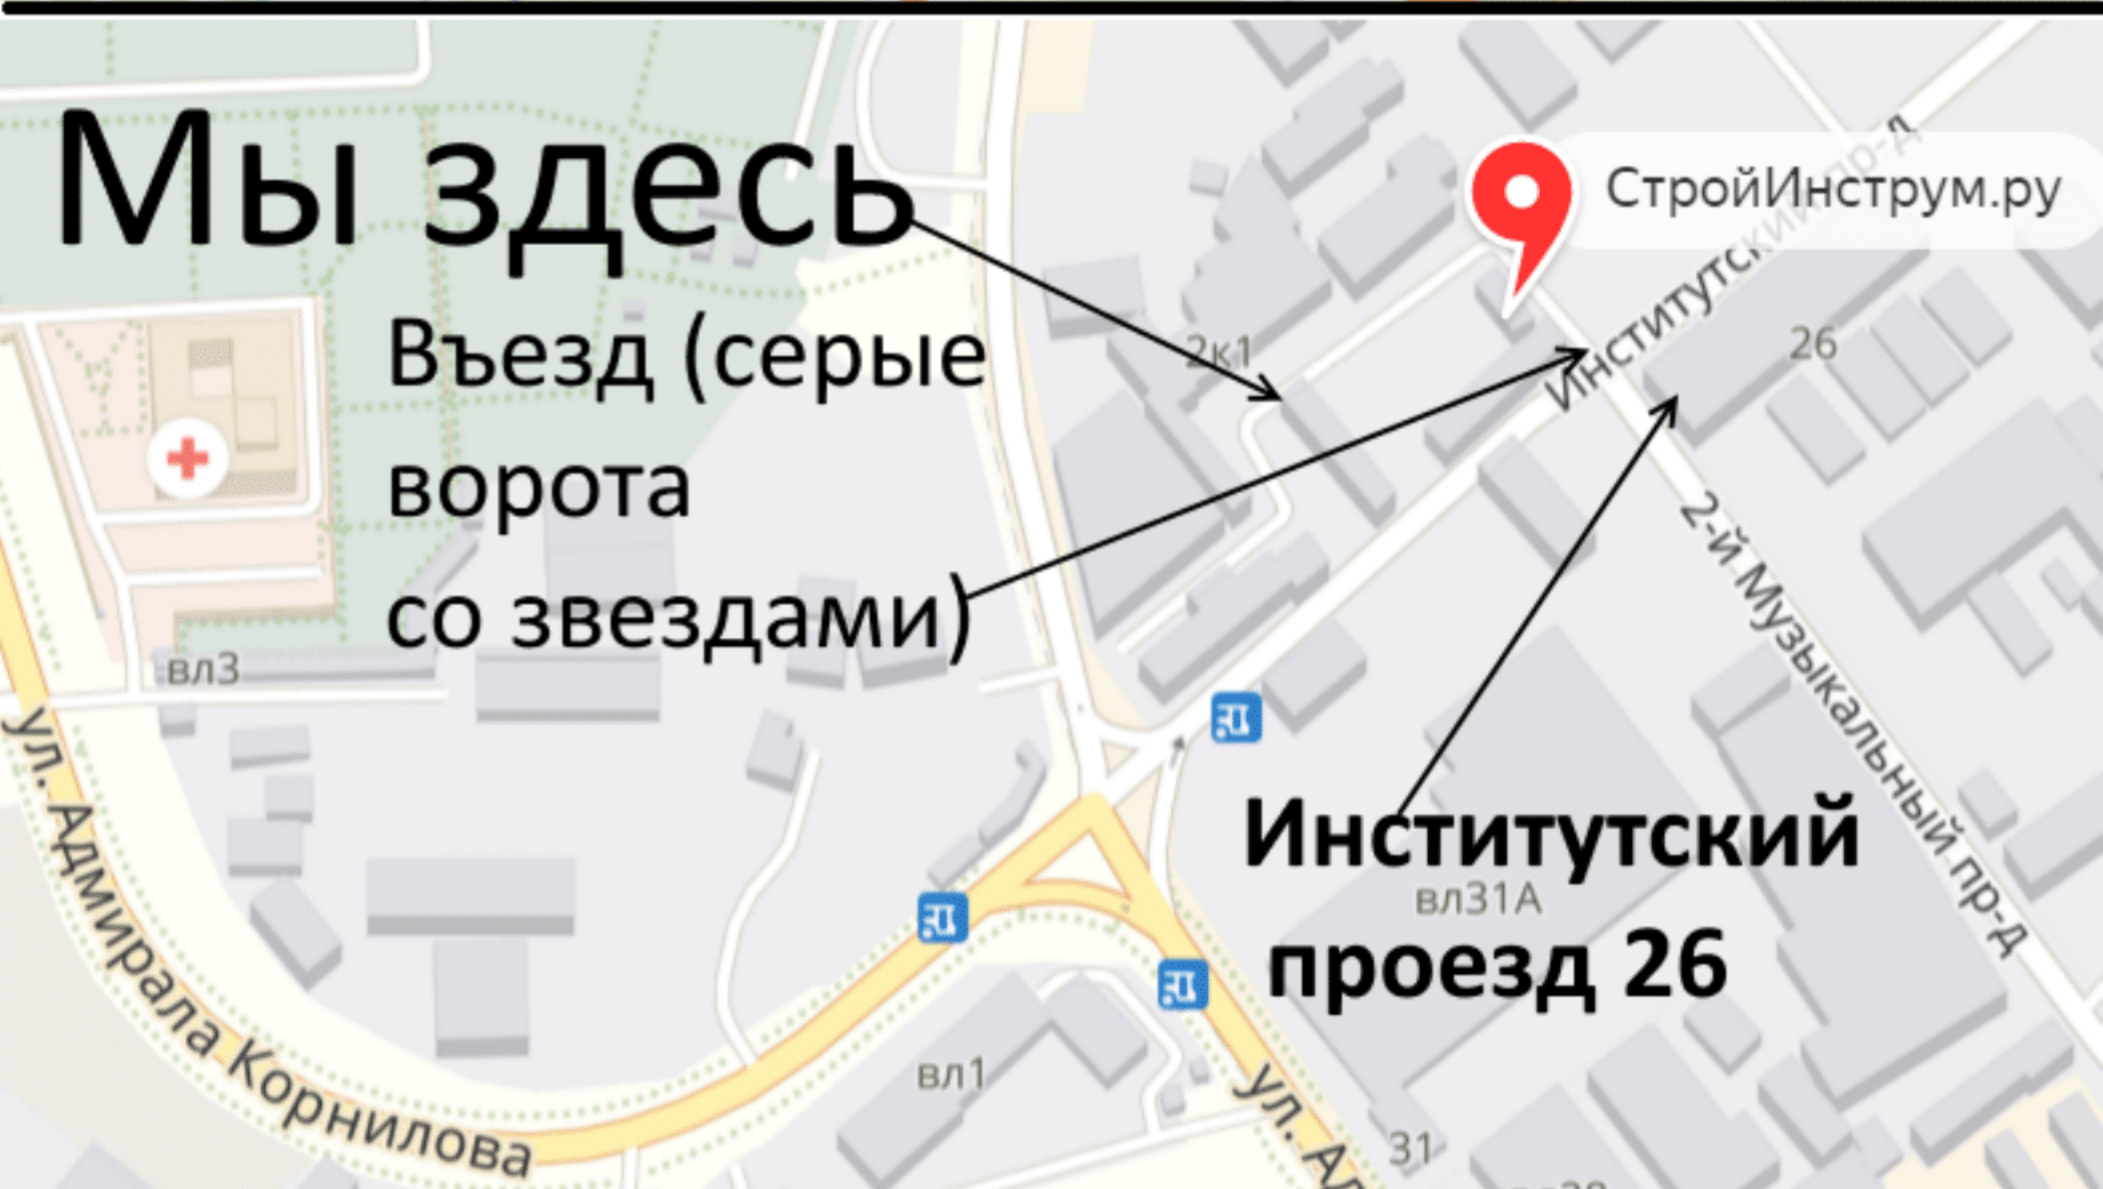

Схема проезда к ООО "СтройИнструм.Ру"

Самовывоз возможен только по предзаказу ПН-ПТ с 8:30 до 17:00! В Вых. по договоренности. За час-два до прибытия нужно **заказать ПРОПУСК!**

Адрес: **Москва, поселок завода Мосрентген, Институтский проезд 26.** Примечание: пересечение 2-го Музыкального проезда и Институтского проезда, возле дорожного знака "Мамыри 0.9" к серым воротам со звездами)