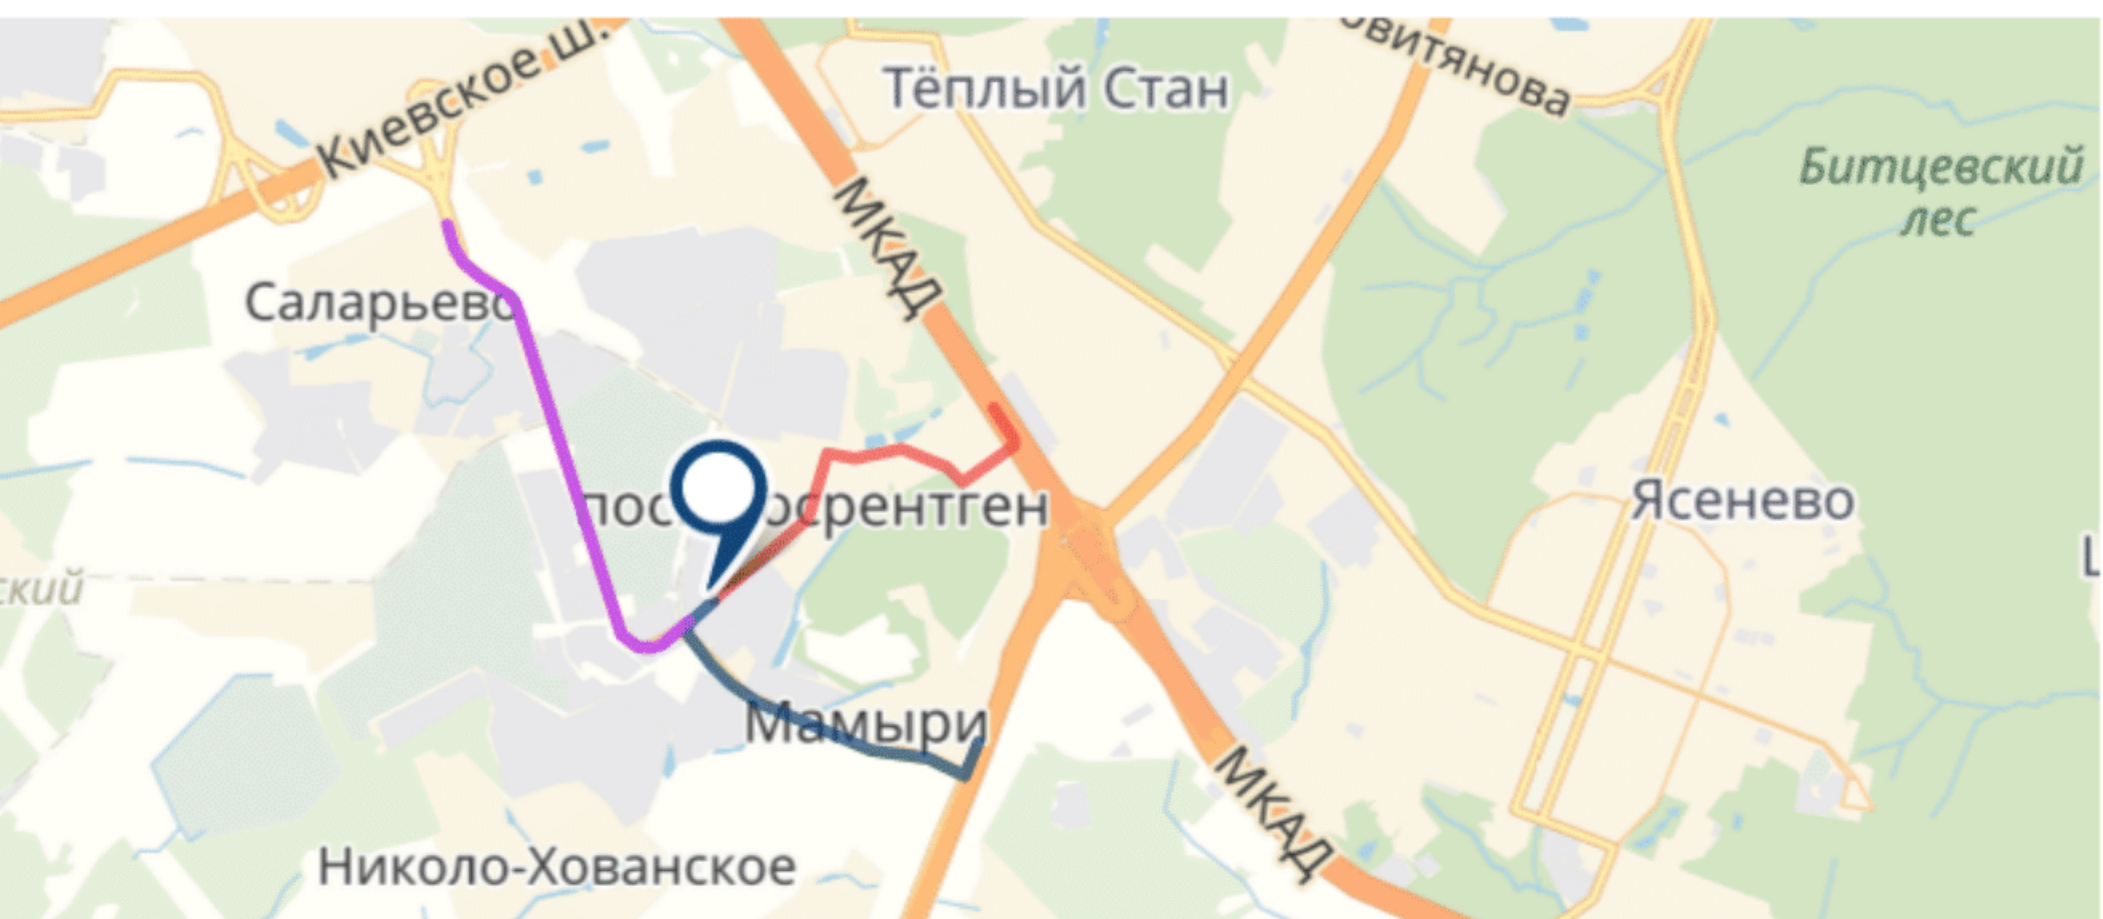

Схема проезда к ООО "СтройИнструм.Ру"

Самовывоз возможен только по предзаказу ПН-ПТ с 8:30 до 17:00! В Вых. по договоренности. За час-два до прибытия нужно **заказать ПРОПУСК!**

Адрес: **Москва, поселок завода Мосрентген, Институтский проезд 26.** Примечание: пересечение 2-го Музыкального проезда и Институтского проезда, возле дорожного знака "Мамыри 0.9" к серым воротам со звездами)